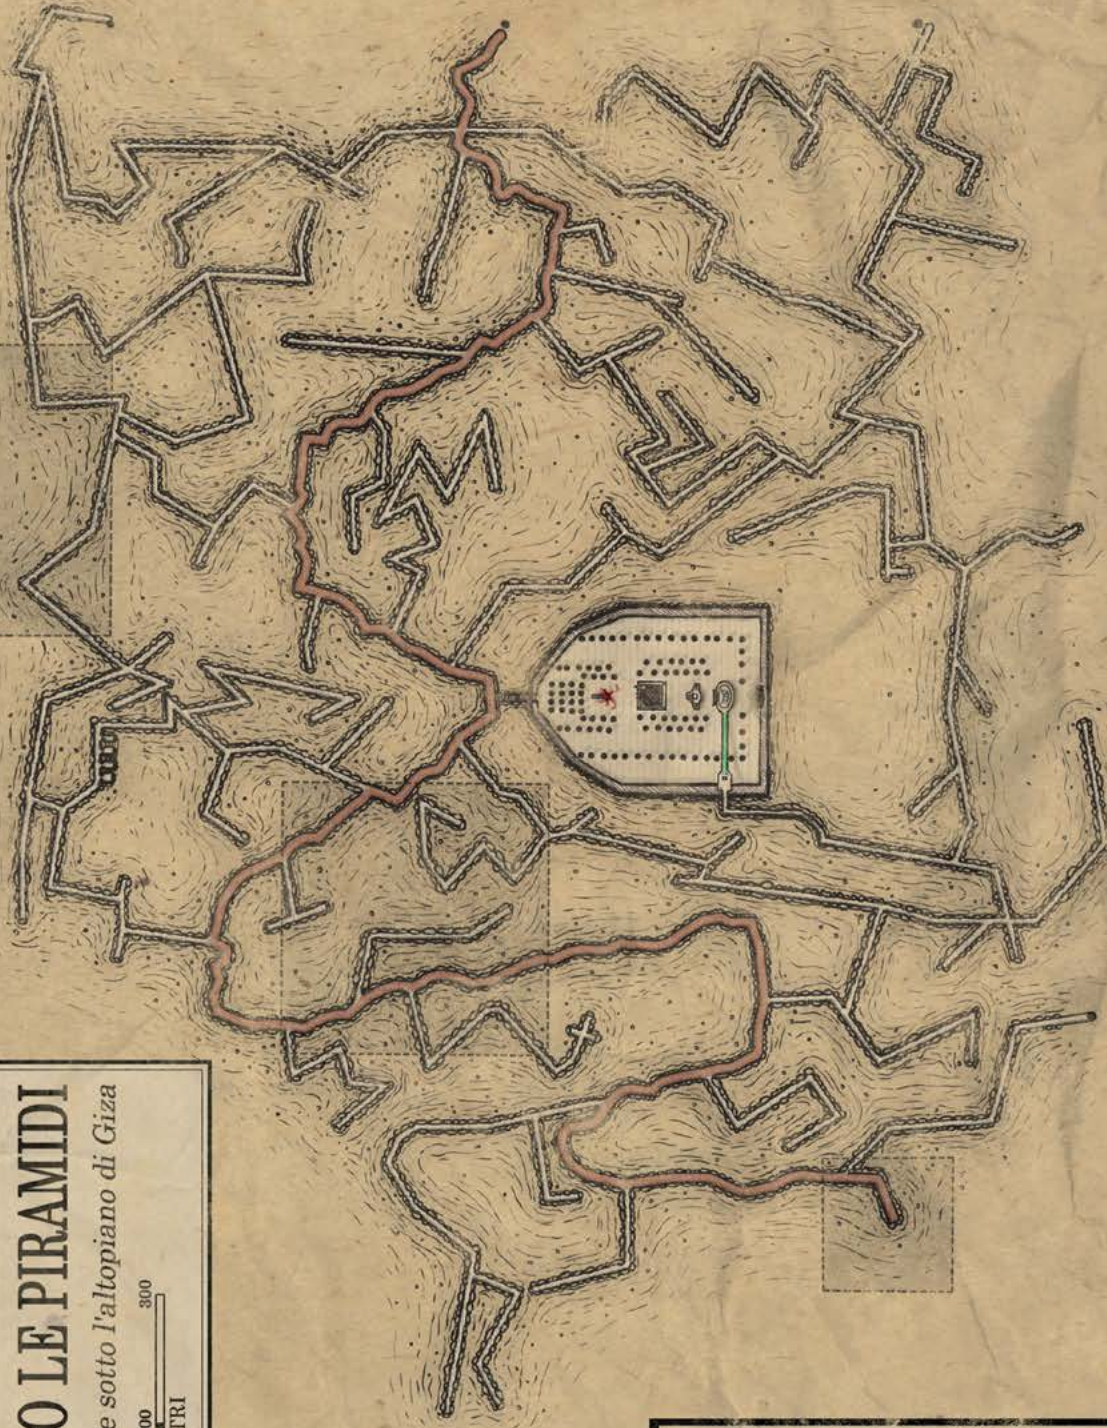

**Legenda**

- ..... Rotta del Vaporetto
- ..... Confine
- ..... Ferrovia
- ..... Probabile Tragitto degli Investigatori

**Mappa della Rotta degli  
INVESTIGATORI  
PERÙ MERIDIONALE**

Che mostra le principali rotte ferroviarie e dei vaporetti.

# LE GALLERIE SOTTO LE PIRAMIDI

Una piantina della rete di gallerie sotto l'altopiano di Giza

— Note dei Giocatori —

- LEGENDA -**
- 1 Moschea
  - 2 Mercato del Pesce
  - 3 Leven House
  - 4 Customs
  - 5 Molo Principale
  - 6 Cimitero
  - 7 Manor Hotel
  - 8 Treasury Sq.
  - 9 Quartier Generale Coloniale.
  - 10 Fort Jesus
  - 10 Castle Hotel
- 0 50 100 150 200  
SCALA IN METRI