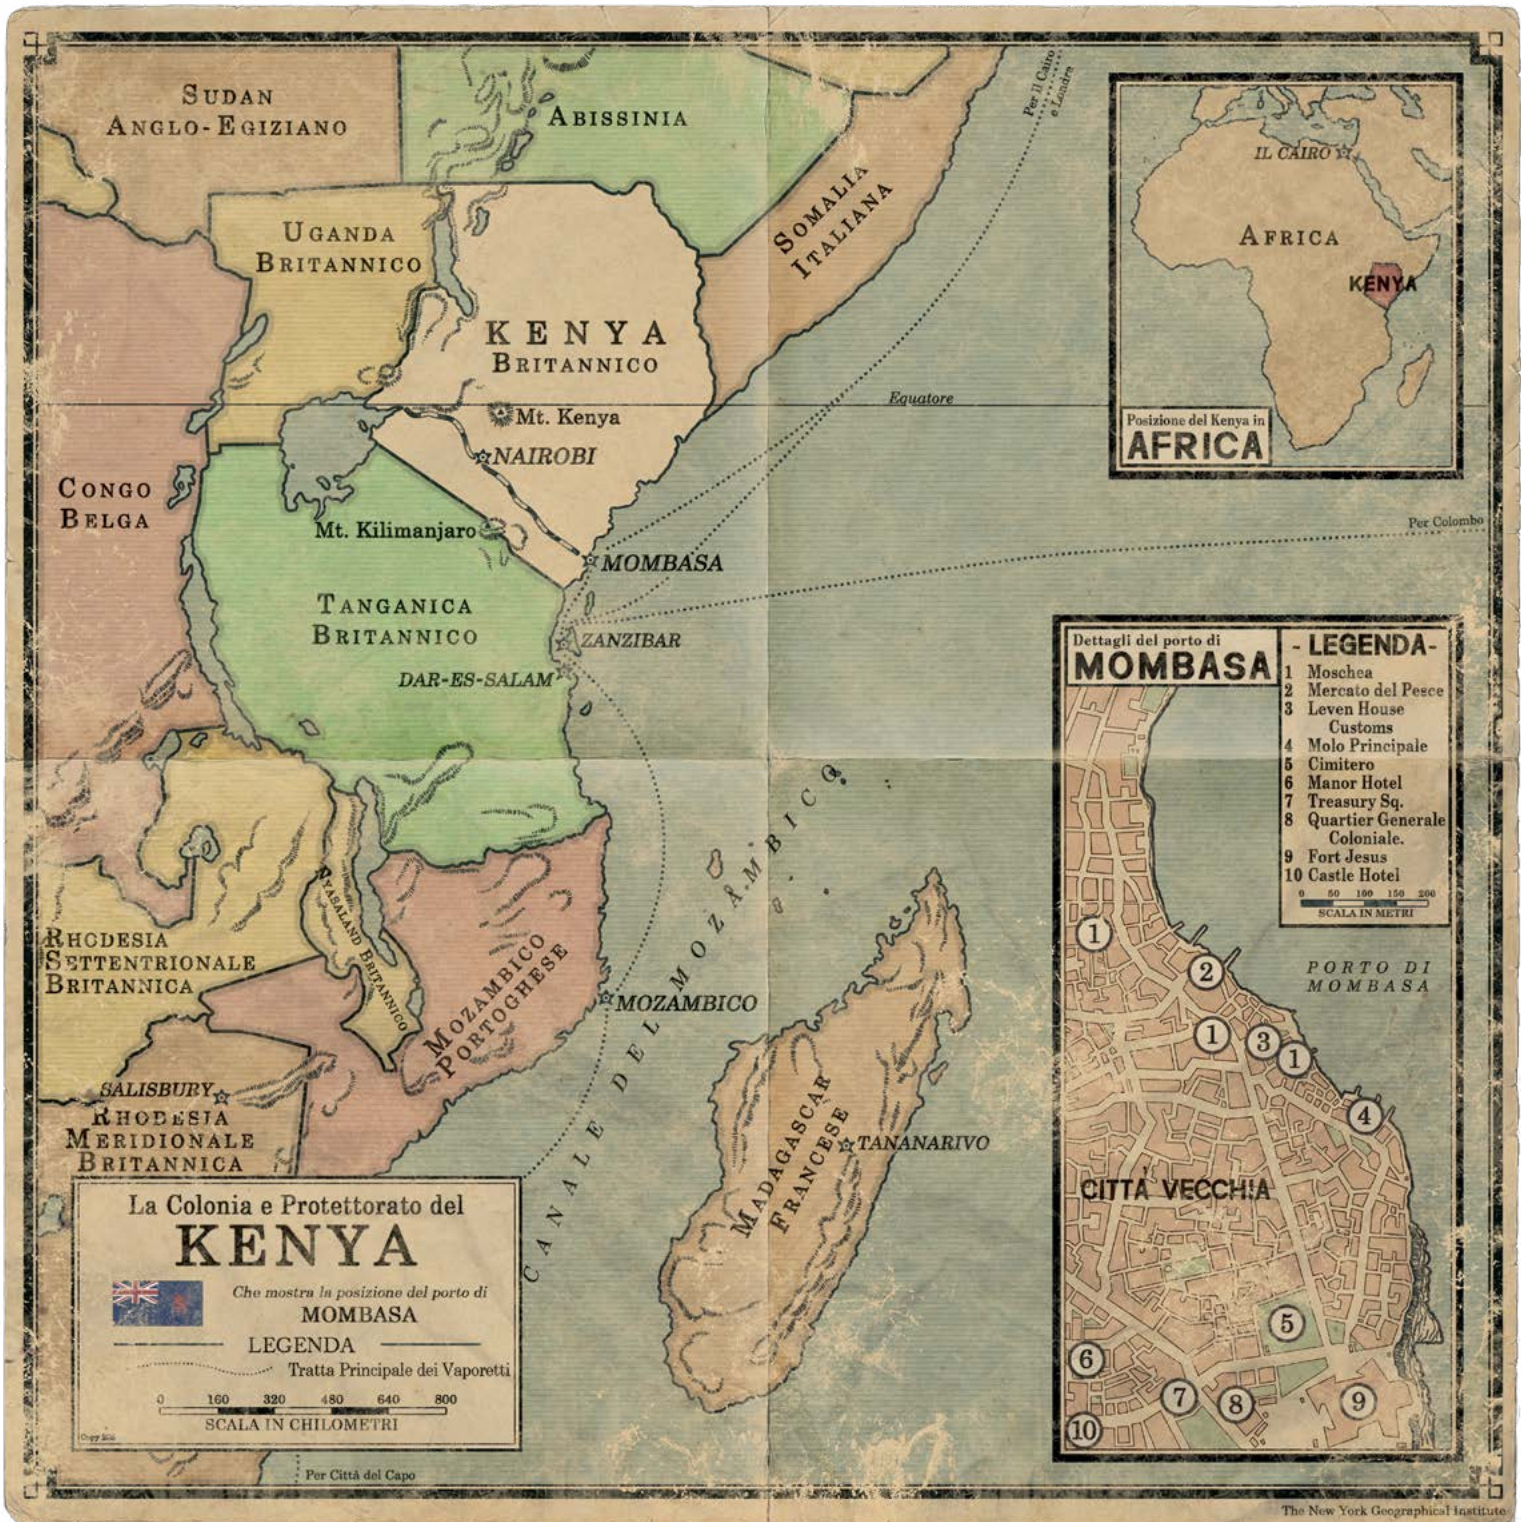

1. **- LEGENDA -**
2. 1 Moschea
   - 2 Mercato del Pesce
   - 3 Leven House
   - 4 Customs
   - 5 Molo Principale
   - 6 Cimitero
   - 7 Manor Hotel
   - 8 Treasury Sq.
   - 9 Quartier Generale Coloniale.
   - 10 Fort Jesus
   - 10 Castle Hotel
3. 0 50 100 150 200
   SCALA IN METRI

La Colonia e Protettorato del
KENYA

Che mostra la posizione del porto di MOMBASA

LEGENDA

Tratta Principale dei Vaporetti

0 160 320 480 640 800
SCALA IN CHILOMETRI