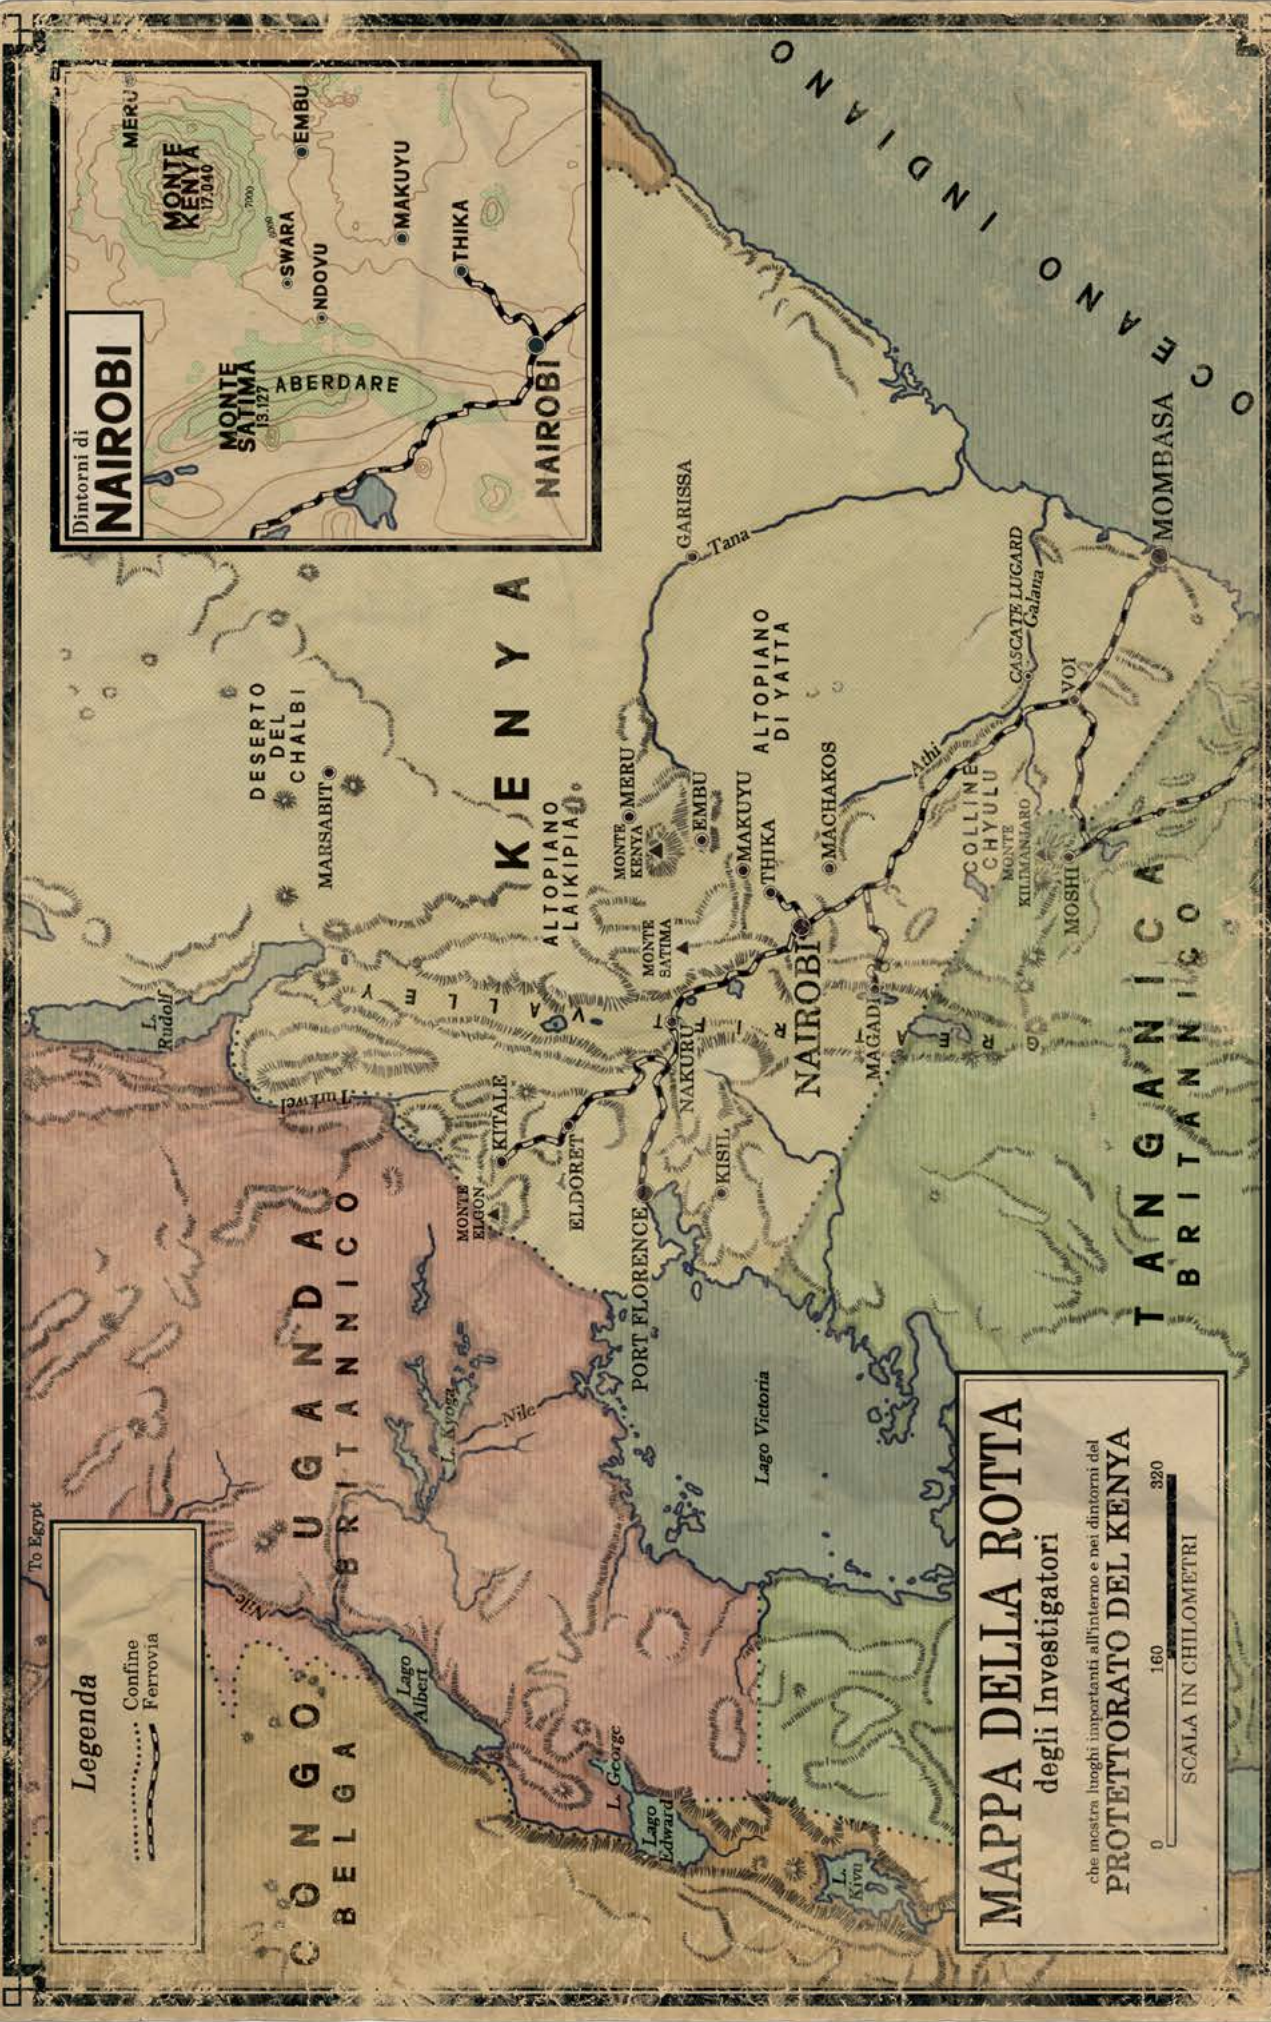

To Egypt

Legenda

..... Confine
- - - - - Ferrovia

Dintorni di **NAIROBI**

MAPPA DELLA ROTTA
degli Investigatori

che mostra luoghi importanti all'interno e nei dintorni del
PROTECTORATO DEL KENYA

0 160 320
SCALA IN CHILOMETRI