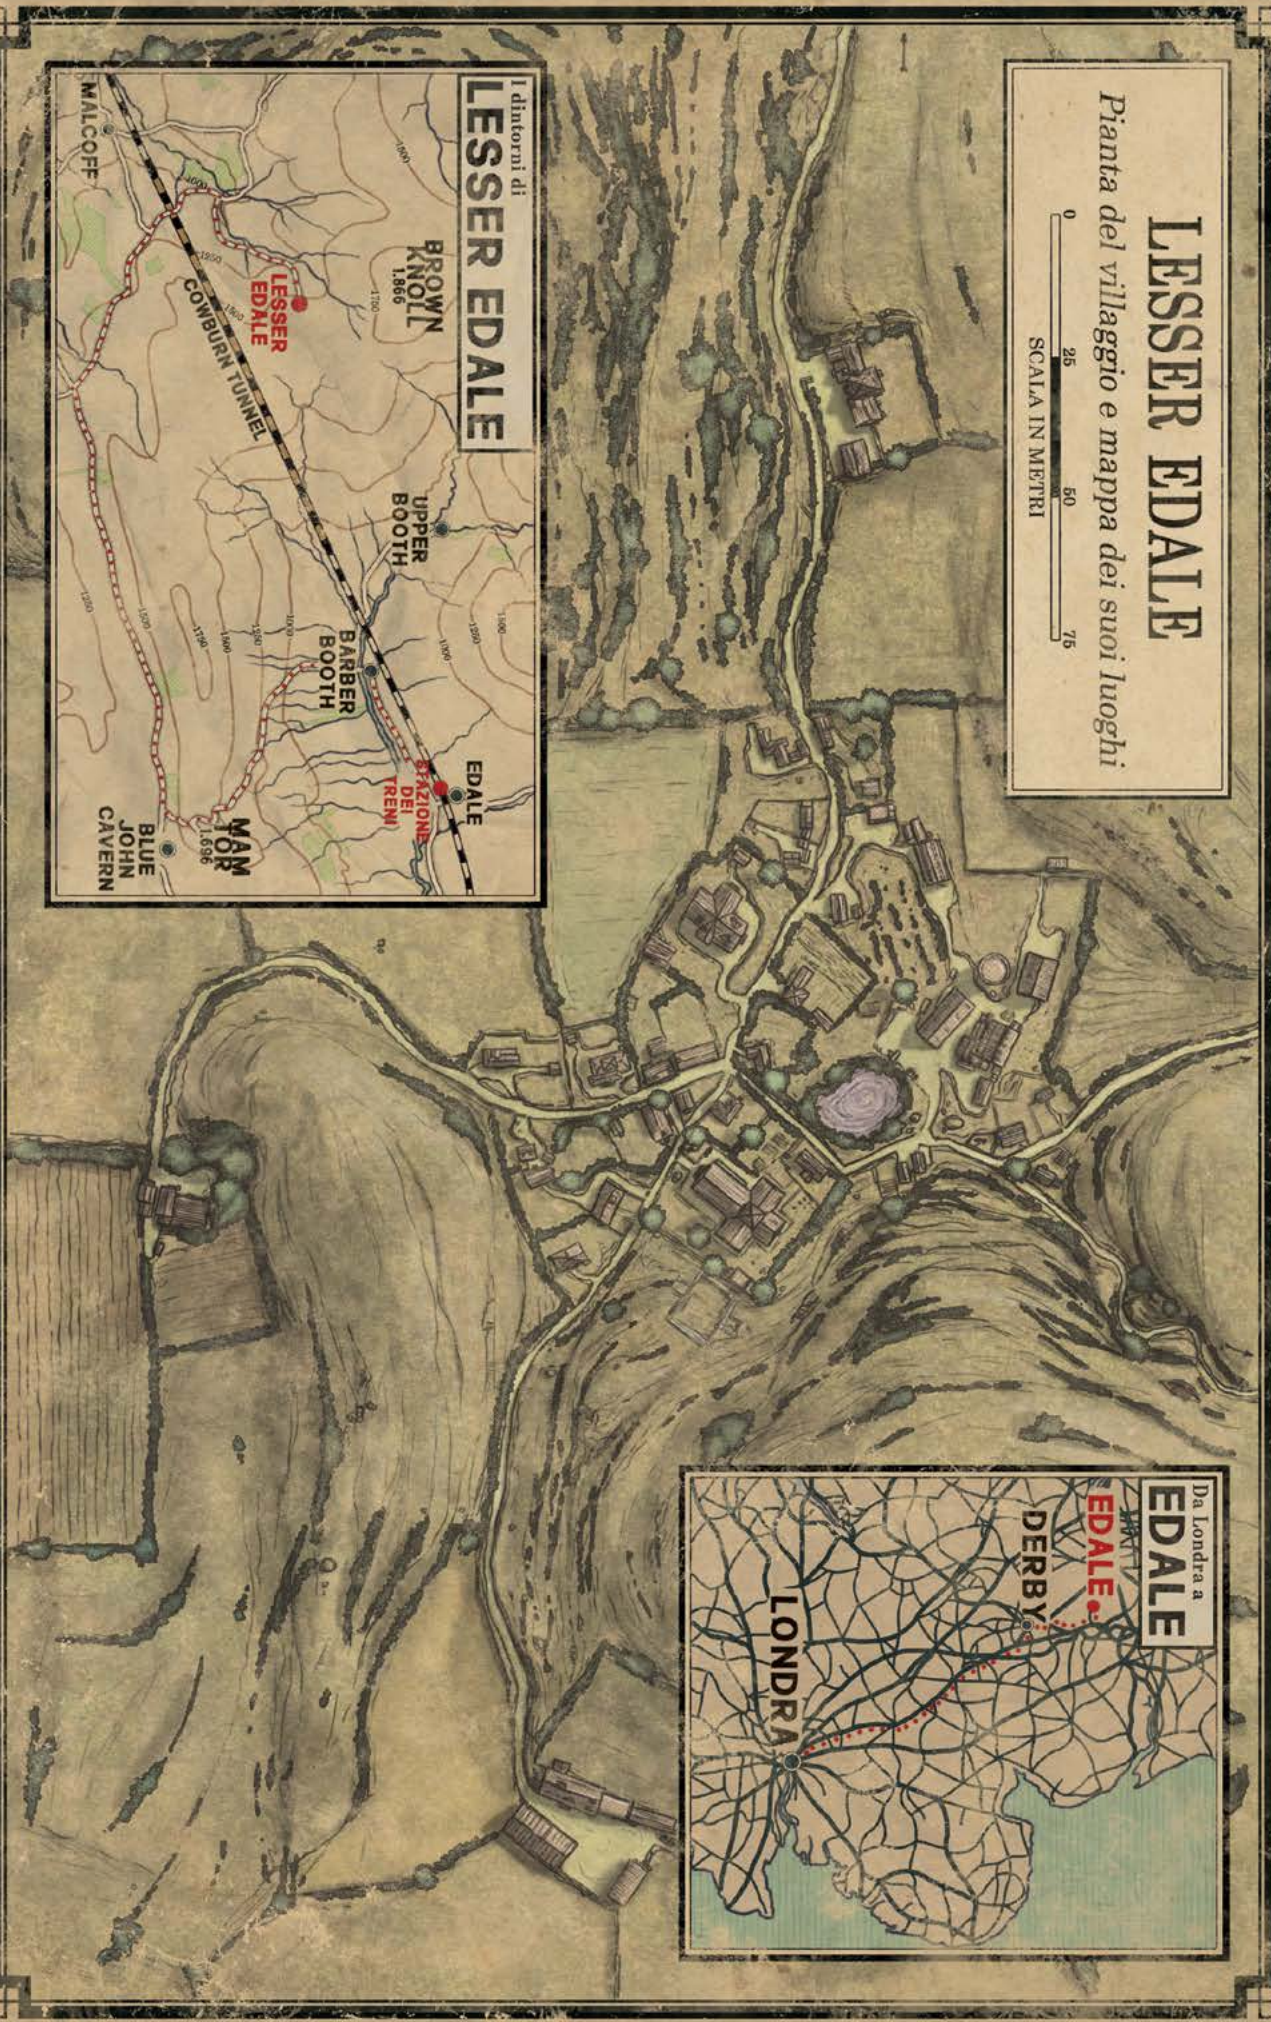

LESSER EDALE

Pianta del villaggio e mappa dei suoi luoghi