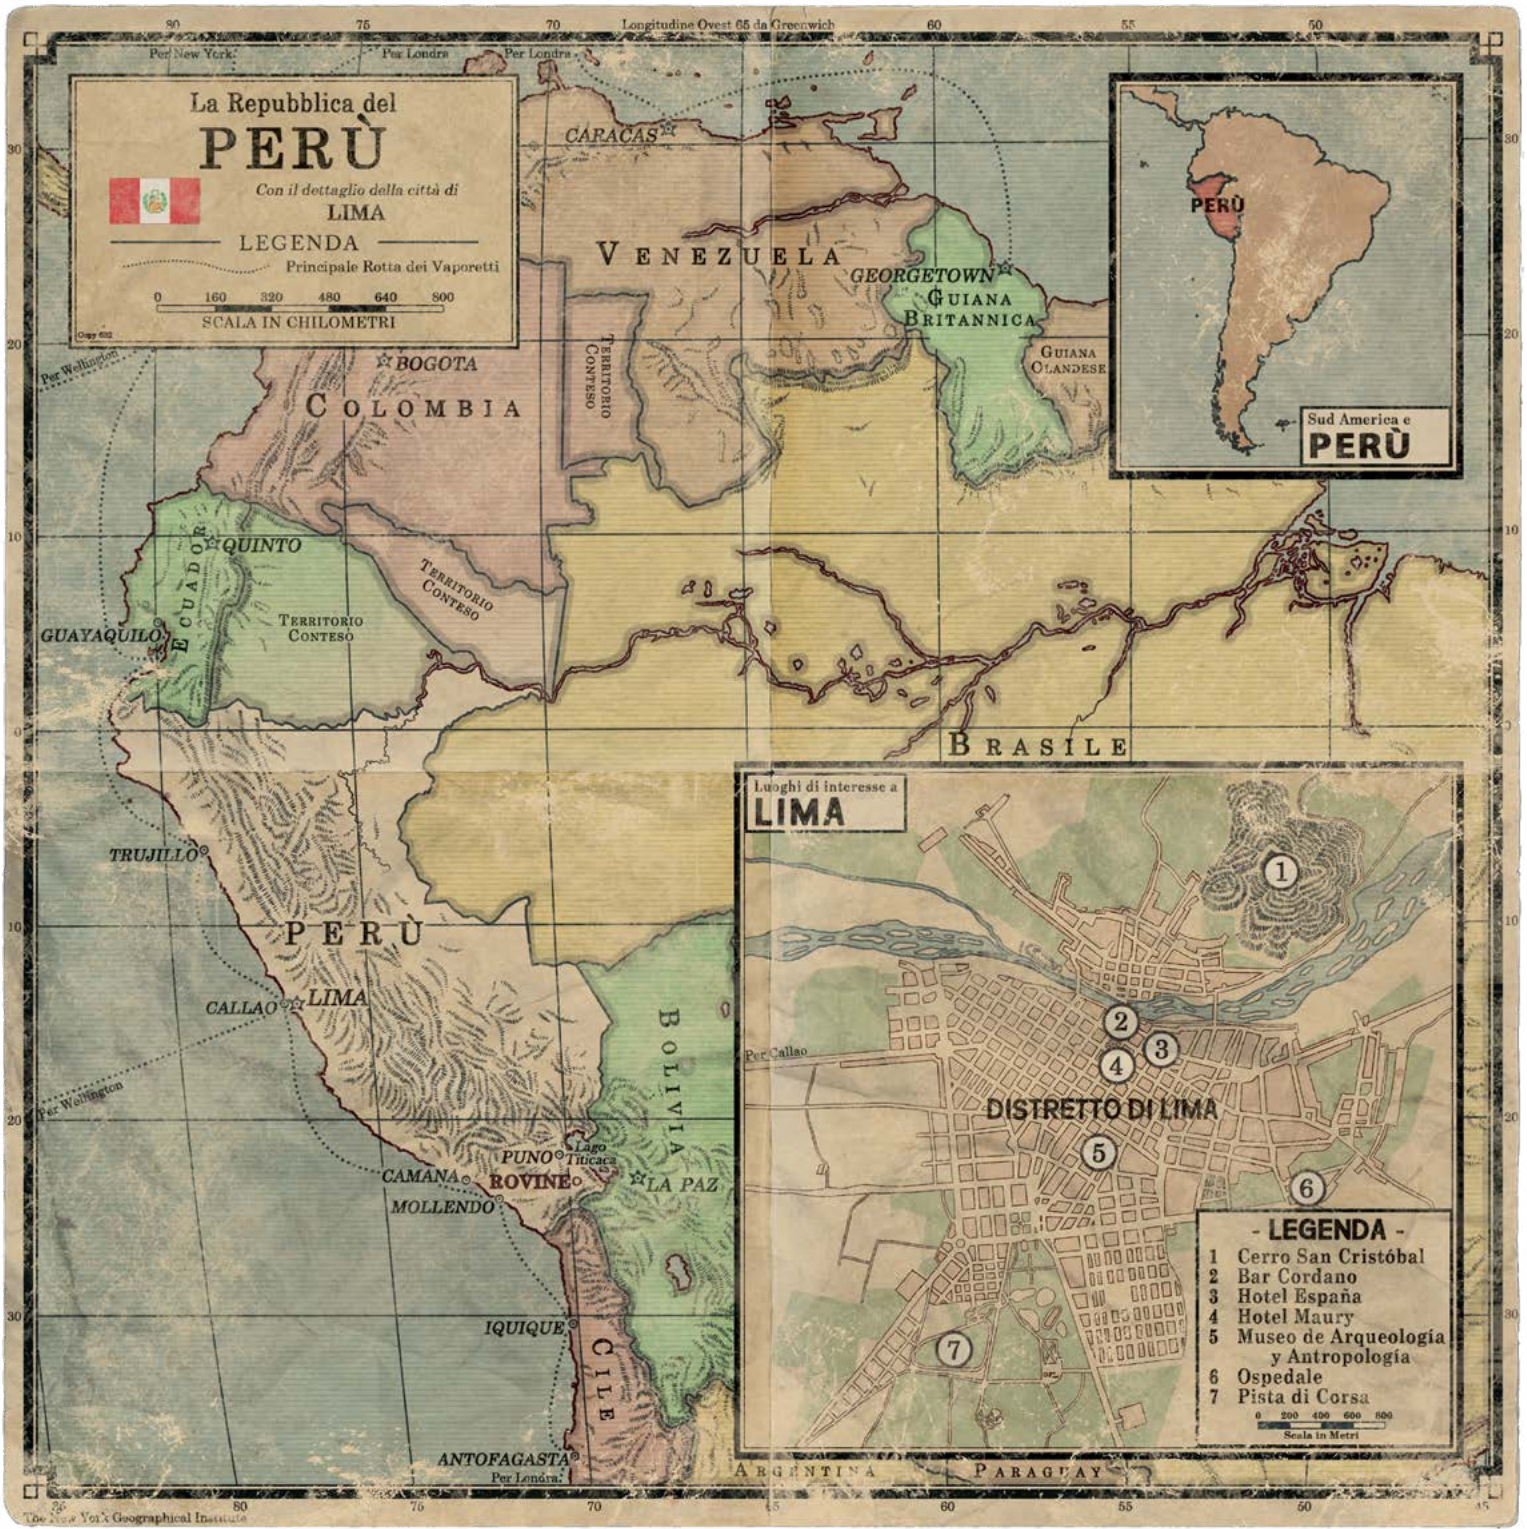

# La Repubblica del PERÙ

Con il dettaglio della città di LIMA

## LEGENDA

Principale Rotta dei Vaporetti

SCALA IN CHILOMETRI

- LEGENDA -
- 1 Cerro San Cristóbal
  - 2 Bar Cordano
  - 3 Hotel España
  - 4 Hotel Maury
  - 5 Museo de Arqueologia y Antropologia
  - 6 Ospedale
  - 7 Pista di Corsa

**Legenda**

- ..... Rotta del Vaporetto
- ..... Confine
- ..... Ferrovia
- ..... Probabile Tragitto degli Investigatori

**Mappa della Rotta degli  
INVESTIGATORI  
PERÙ MERIDIONALE**

Che mostra le principali rotte ferroviarie e dei vaporetti.