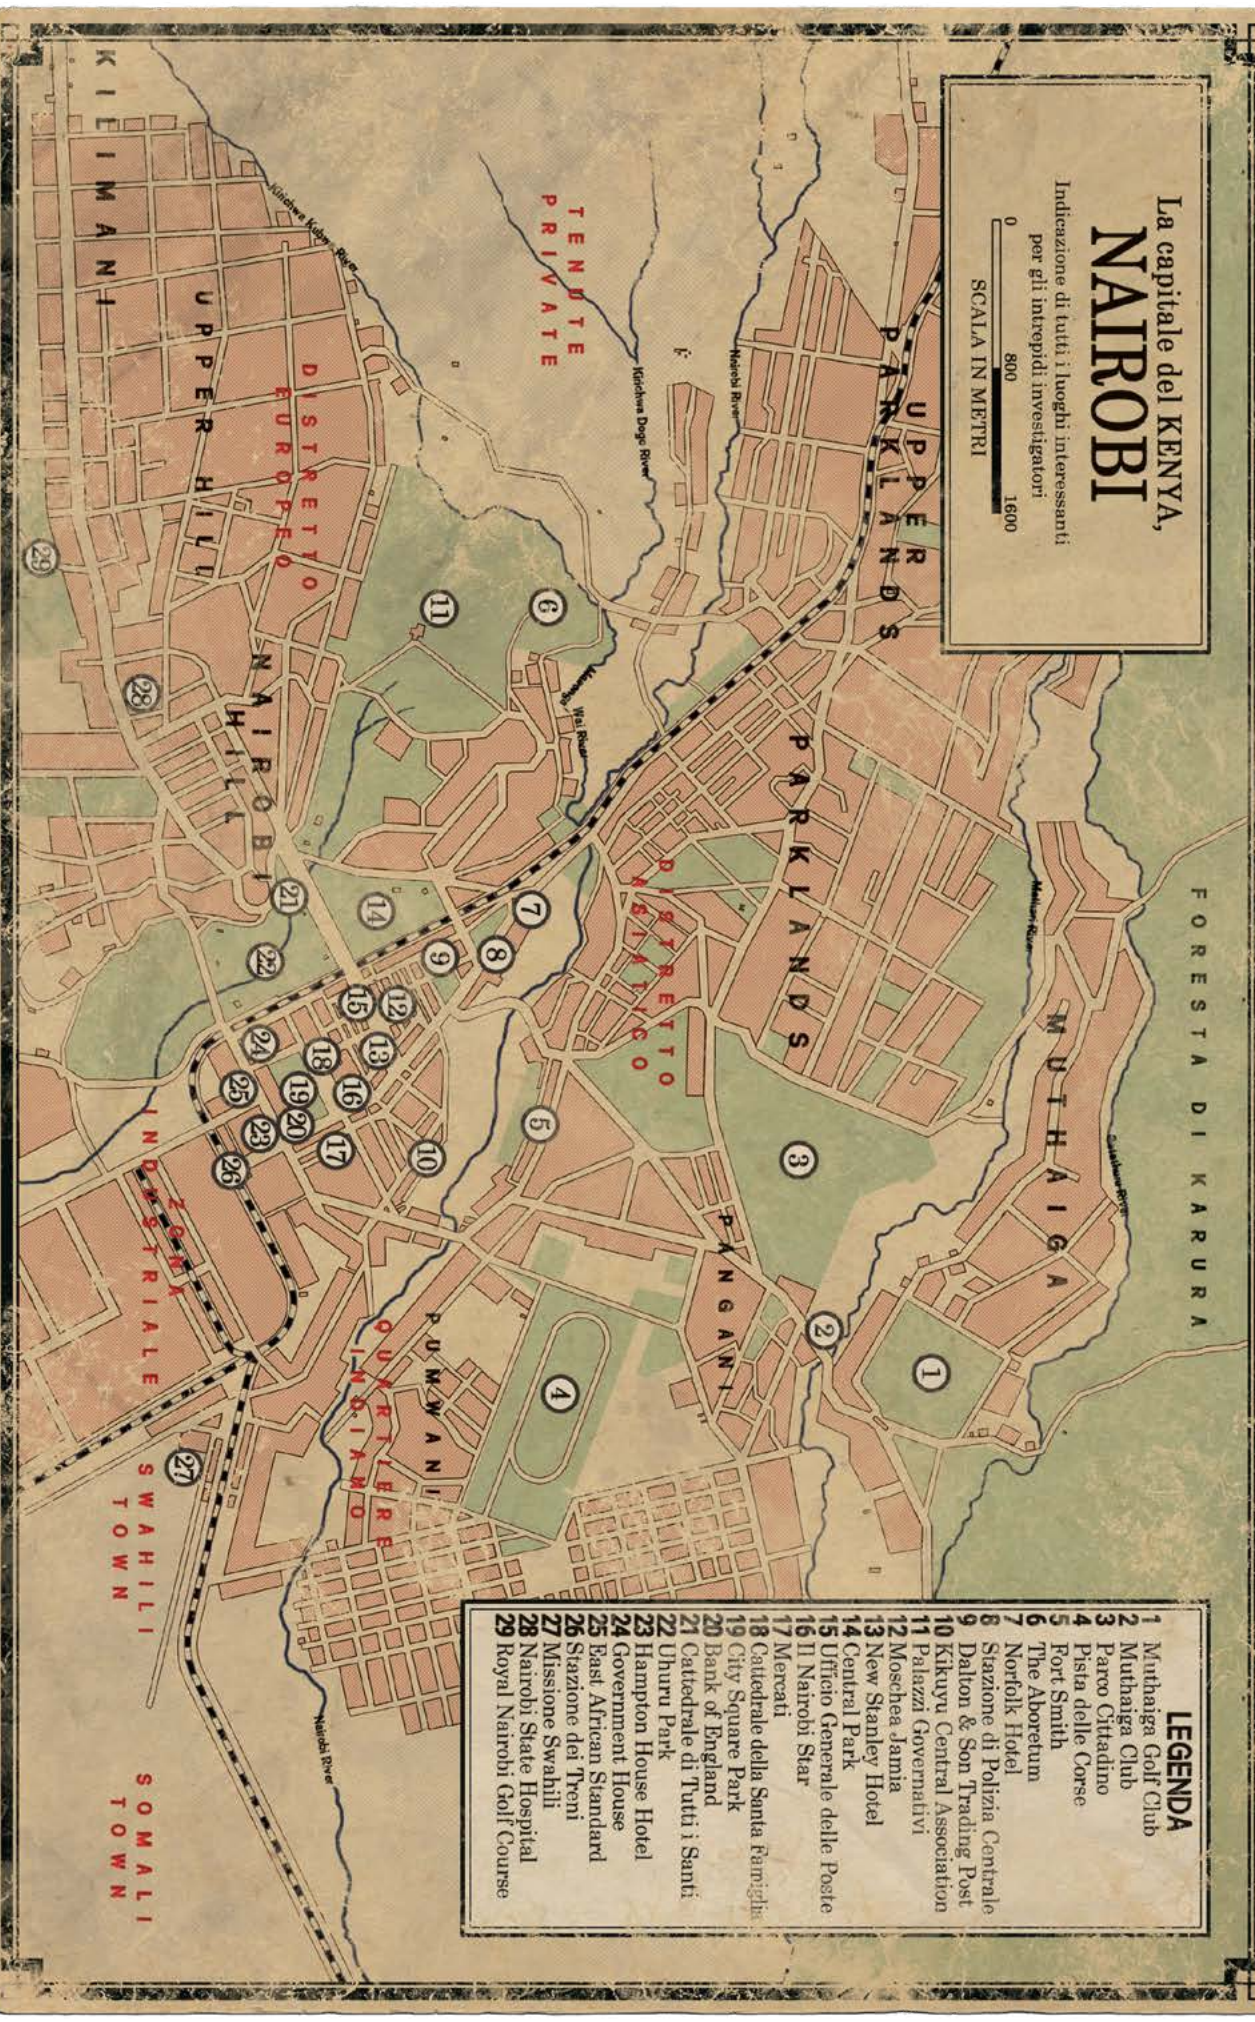

La capitale del KENYA, NAIROBI

Indicazione di tutti i luoghi interessanti
per gli intrepidi investigatori

SCALA IN METRI
0 800 1600

LEGENDA

1. 1 Muthaiga Golf Club
2. 2 Muthaiga Club
3. 3 Parco Cittadino
4. 4 Pista delle Corse
5. 5 Fort Smith
6. 6 The Aboretum
7. 7 Norfolk Hotel
8. 8 Stazione di Polizia Centrale
9. 9 Dalton & Son Trading Post
10. 10 Kikuyu Central Association
11. 11 Palazzi Governativi
12. 12 Moschea Jamia
13. 13 New Stanley Hotel
14. 14 Central Park
15. 15 Ufficio Generale delle Poste
16. 16 Il Nairobi Star
17. 17 Mercati
18. 18 Cattedrale della Santa Famiglia
19. 19 City Square Park
20. 20 Bank of England
21. 21 Cattedrale di Tutti i Santi
22. 22 Uhuru Park
23. 23 Hampton House Hotel
24. 24 Government House
25. 25 East African Standard
26. 26 Stazione dei Treni
27. 27 Missione Swahili
28. 28 Nairobi State Hospital
29. 29 Royal Nairobi Golf Course