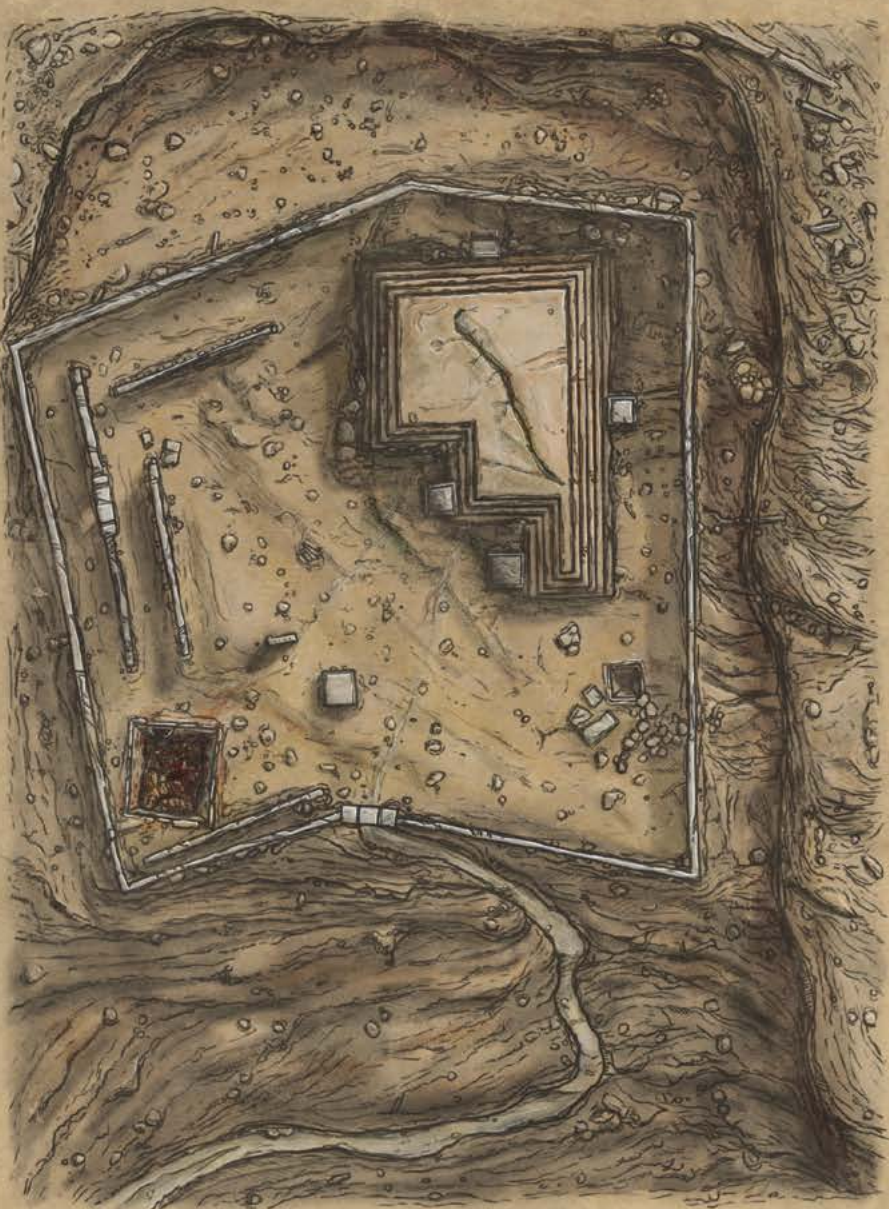

**Legenda**

- ..... Rotta del Vaporetto
- ..... Confine
- ..... Ferrovia
- ..... Probabile Tragitto degli Investigatori

**Mappa della Rotta degli  
INVESTIGATORI  
PERÙ MERIDIONALE**

Che mostra le principali rotte ferroviarie e dei vaporetti.

# LE ROVINE

Pianta delle rovine e delle gallerie sottostanti

0 10 20 30  
SCALA IN METRI

DETTAGLIO DEL MURO

— Note dei Giocatori —

VISTA DALL'ALTO

LE GALLERIE SOTTERRANEE

# Parti della GRANDE NEW YORK

Contrassegnate dai luoghi di interesse per il viaggiatore curioso.

SCALA IN MIGLIA

- LEGENDA**
- 1 New York University
  - 2 Bronx Zoological Park
  - 3 Yankee Stadium
  - 4 Central Park
  - 5 Medical Affairs Board
  - 6 La Prensa QG
- MAPPA PICCOLA**
- 7 The Plaza
  - 8 New York Times QG
  - 9 Hotel Gerard
  - 10 Emerson Imports
  - 11 Times Square Hotel
  - 12 New York Public Library
  - 13 Murray Hill Hotel
  - 14 Prospero House
  - 15 The Alcazar Hotel
  - 16 Waldorf-Astoria
  - 17 New Grand Hotel
  - 18 Hotel Chelsea
  - 19 Broadway Central Hotel
  - 20 New York University
  - 21 The Hall of Records
  - 22 New York World QG
  - 23 City Hall
  - 24 Woolworth Building
  - 25 New York Post Office
  - 26 Associated Press QG
  - 27 Wall Street Journal QG
  - 28 St. George Terminal