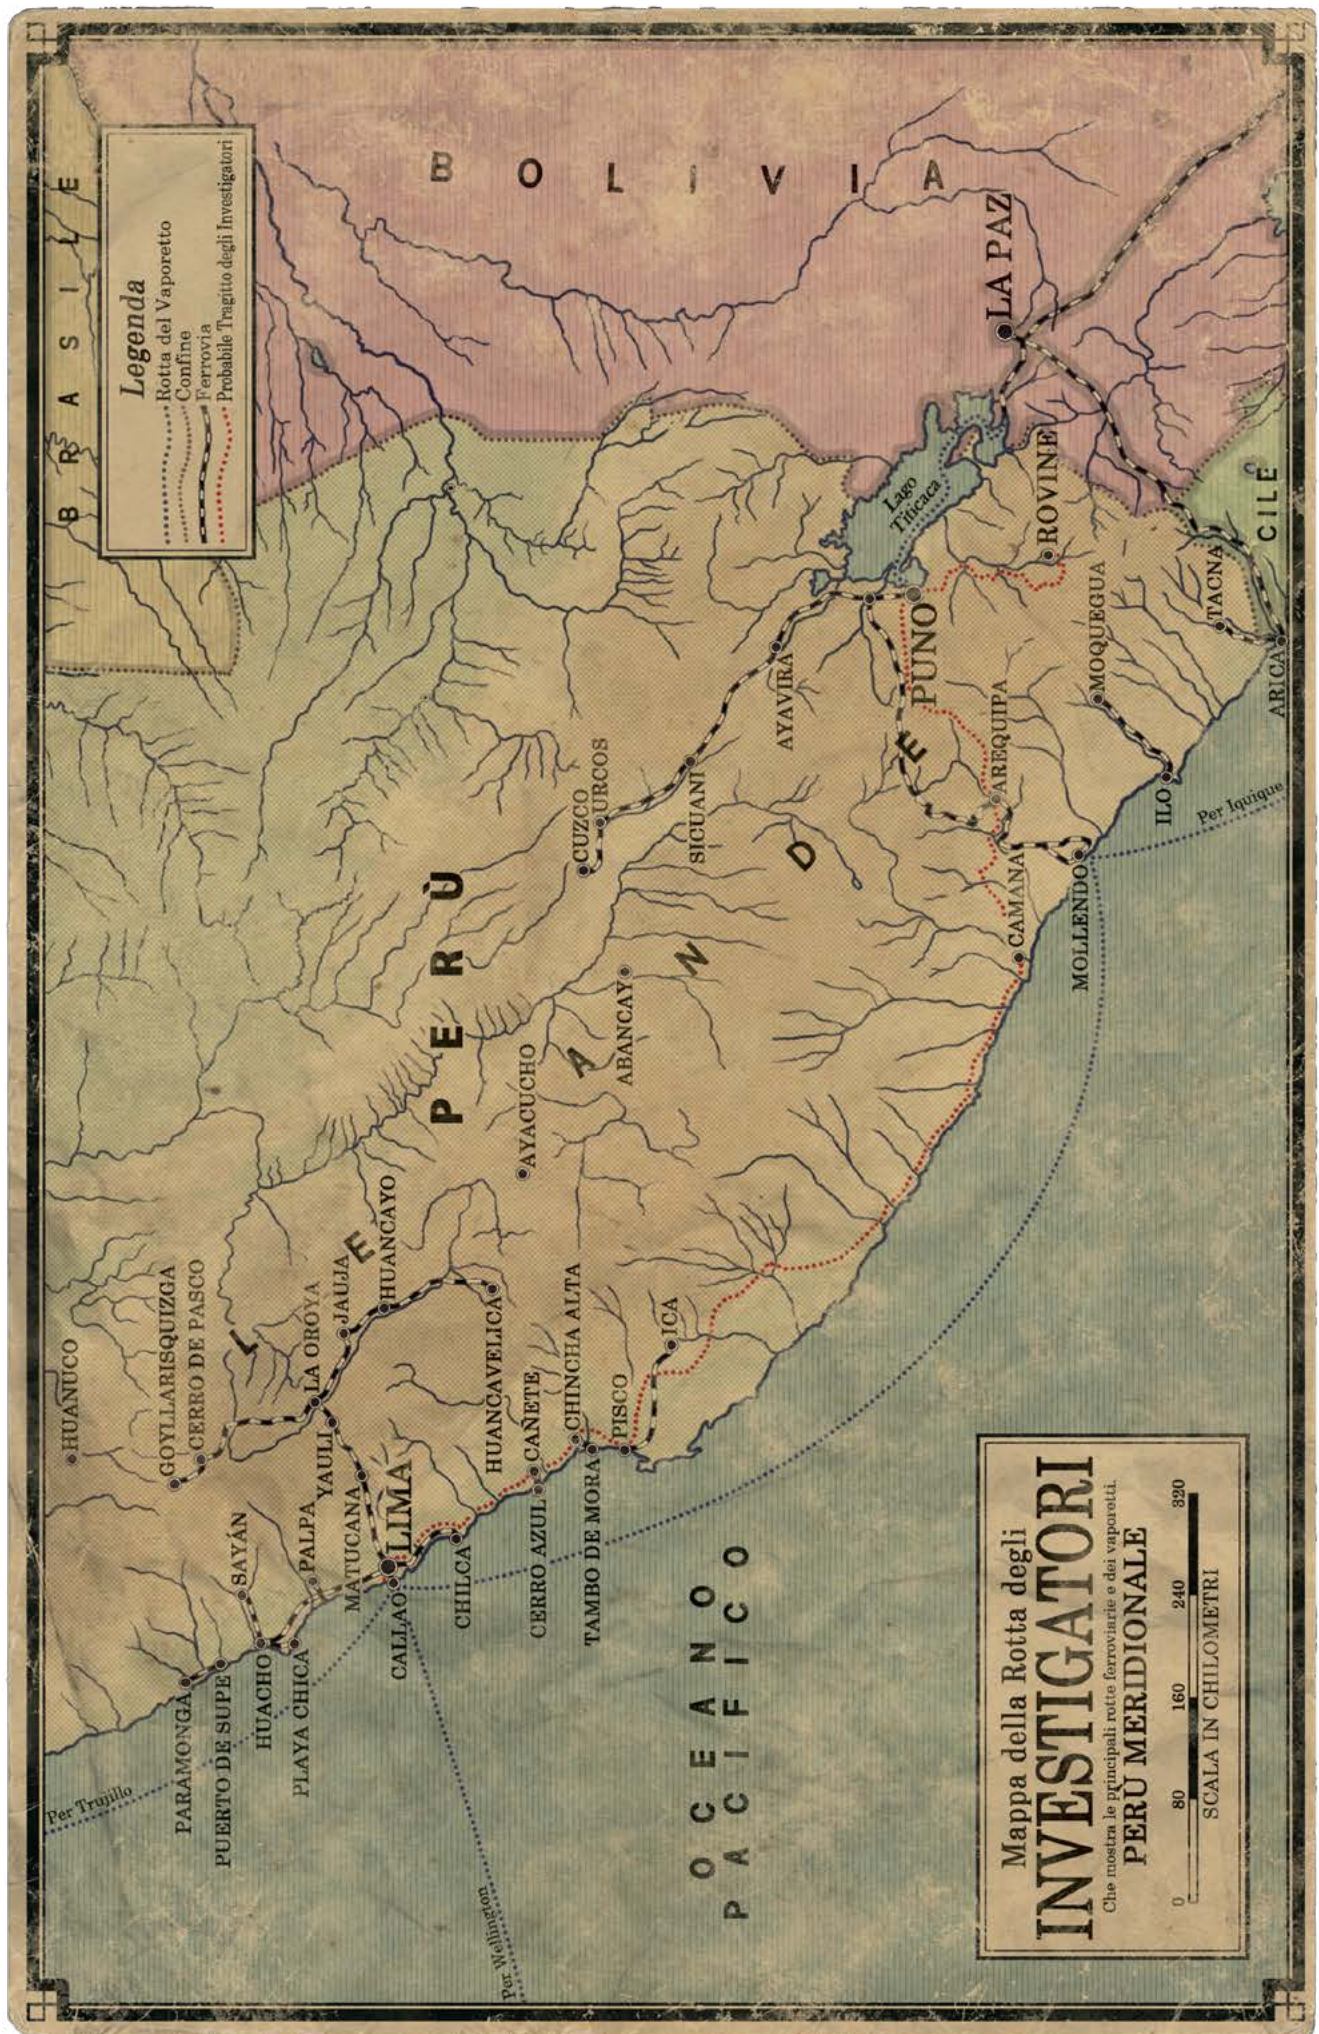

# La Repubblica del PERÙ

Con il dettaglio della città di LIMA

## LEGENDA

Principale Rotta dei Vaporetti

SCALA IN CHILOMETRI

- LEGENDA -
- 1 Cerro San Cristóbal
  - 2 Bar Cordano
  - 3 Hotel España
  - 4 Hotel Maury
  - 5 Museo de Arqueologia y Antropologia
  - 6 Ospedale
  - 7 Pista di Corsa

**Legenda**

- ..... Rotta del Vaporetto
- ..... Confine
- ..... Ferrovia
- ..... Probabile Tragitto degli Investigatori

**Mappa della Rotta degli  
INVESTIGATORI  
PERÙ MERIDIONALE**

Che mostra le principali rotte ferroviarie e dei vaporetti.