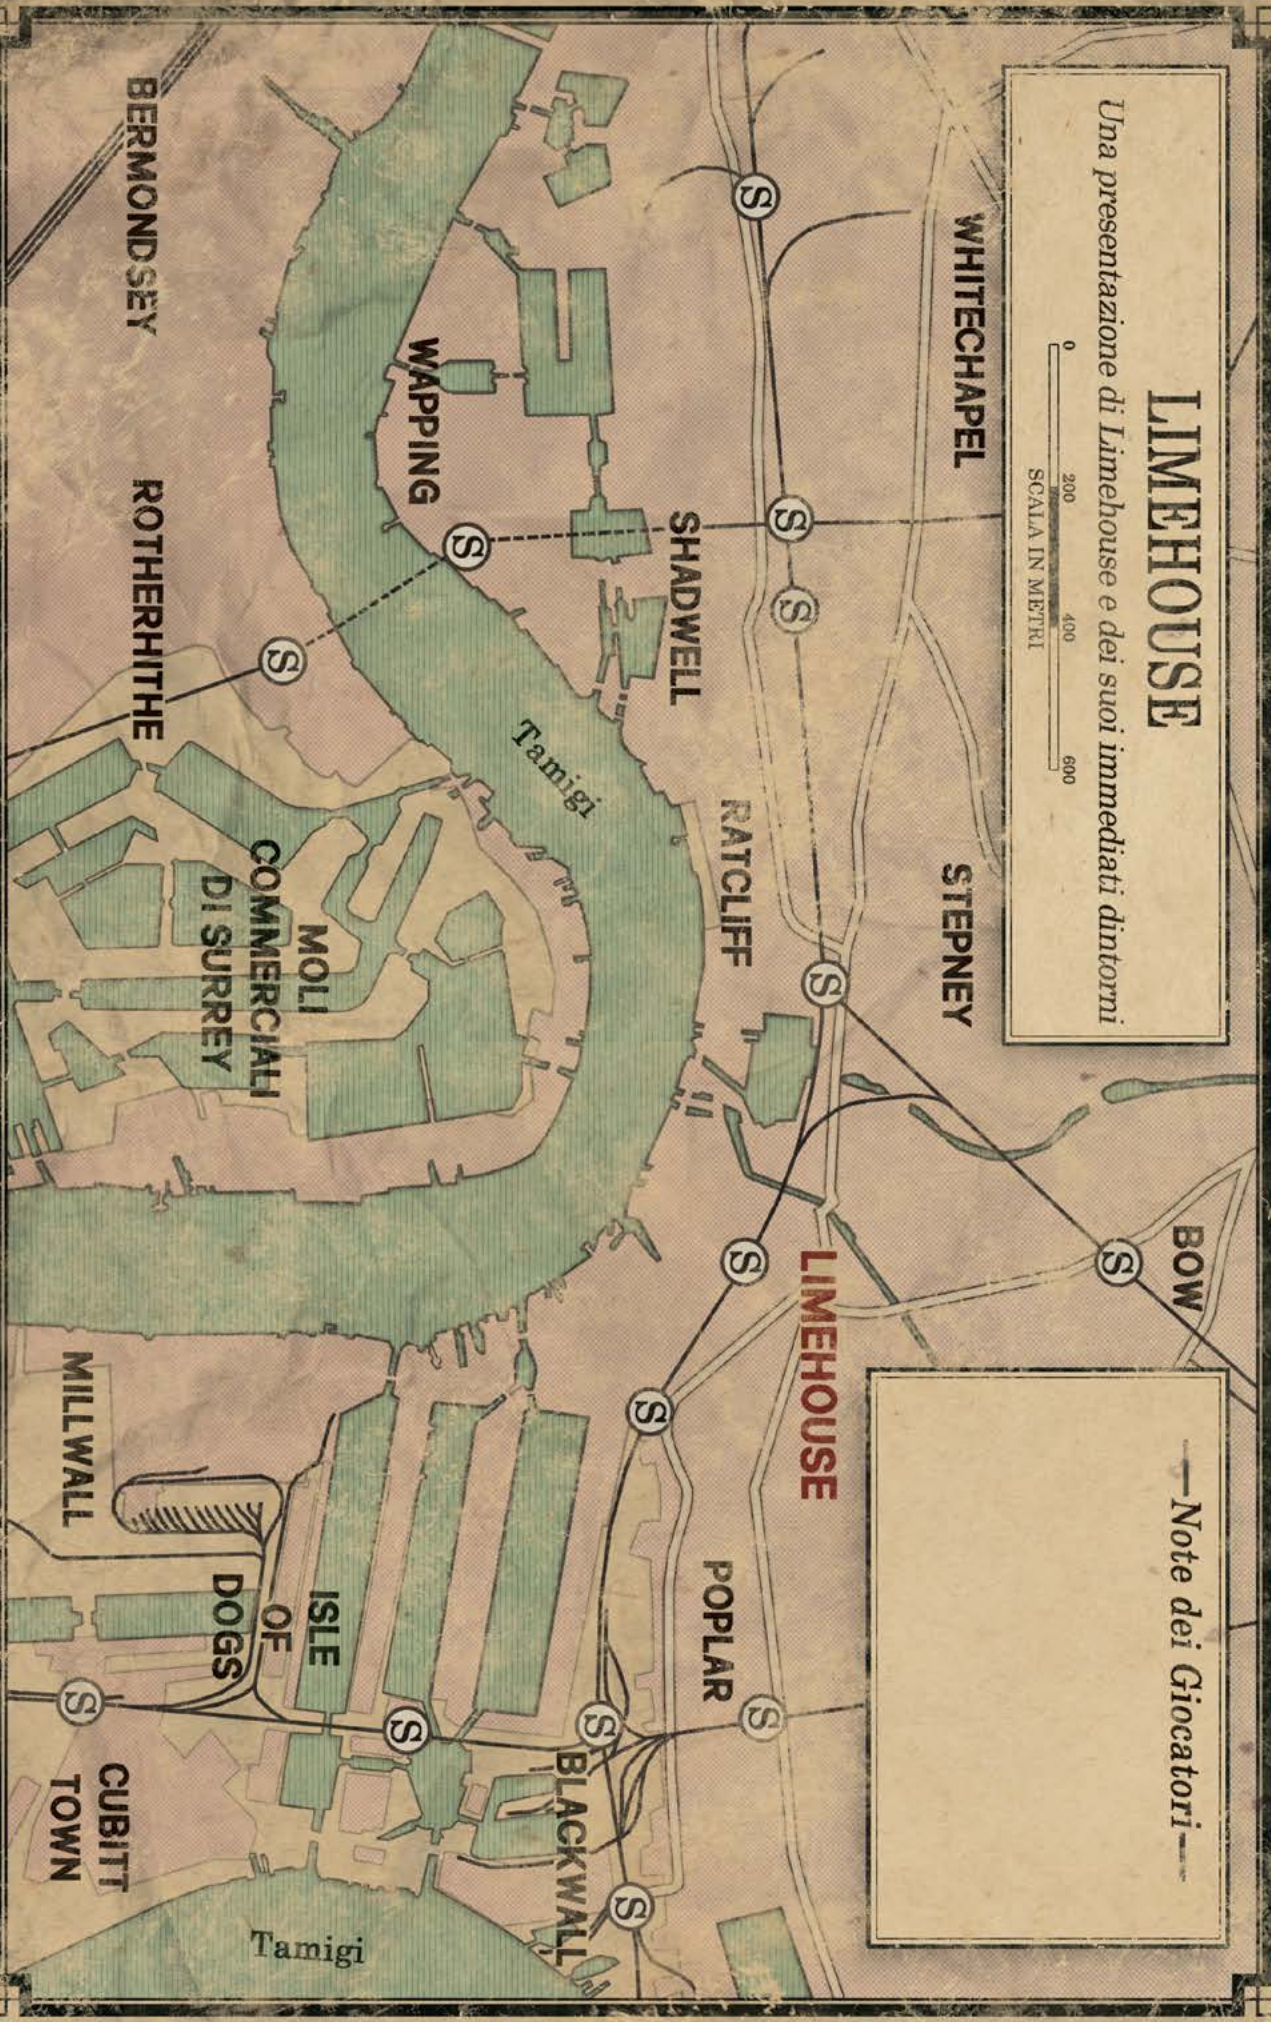

LIMEHOUSE

Una presentazione di Limehouse e dei suoi immediati dintorni

—Note dei Giocatori—

BERMONDSEY

ROTHERHITHE

WAPPING

SHADWELL

RATCLIFF

WHITECHAPEL

STEPNEY

BOW

LIMEHOUSE

POPLAR

BLACKWALL

MILLWALL

ISLE OF DOGS

CUBITT TOWN

Tamigi